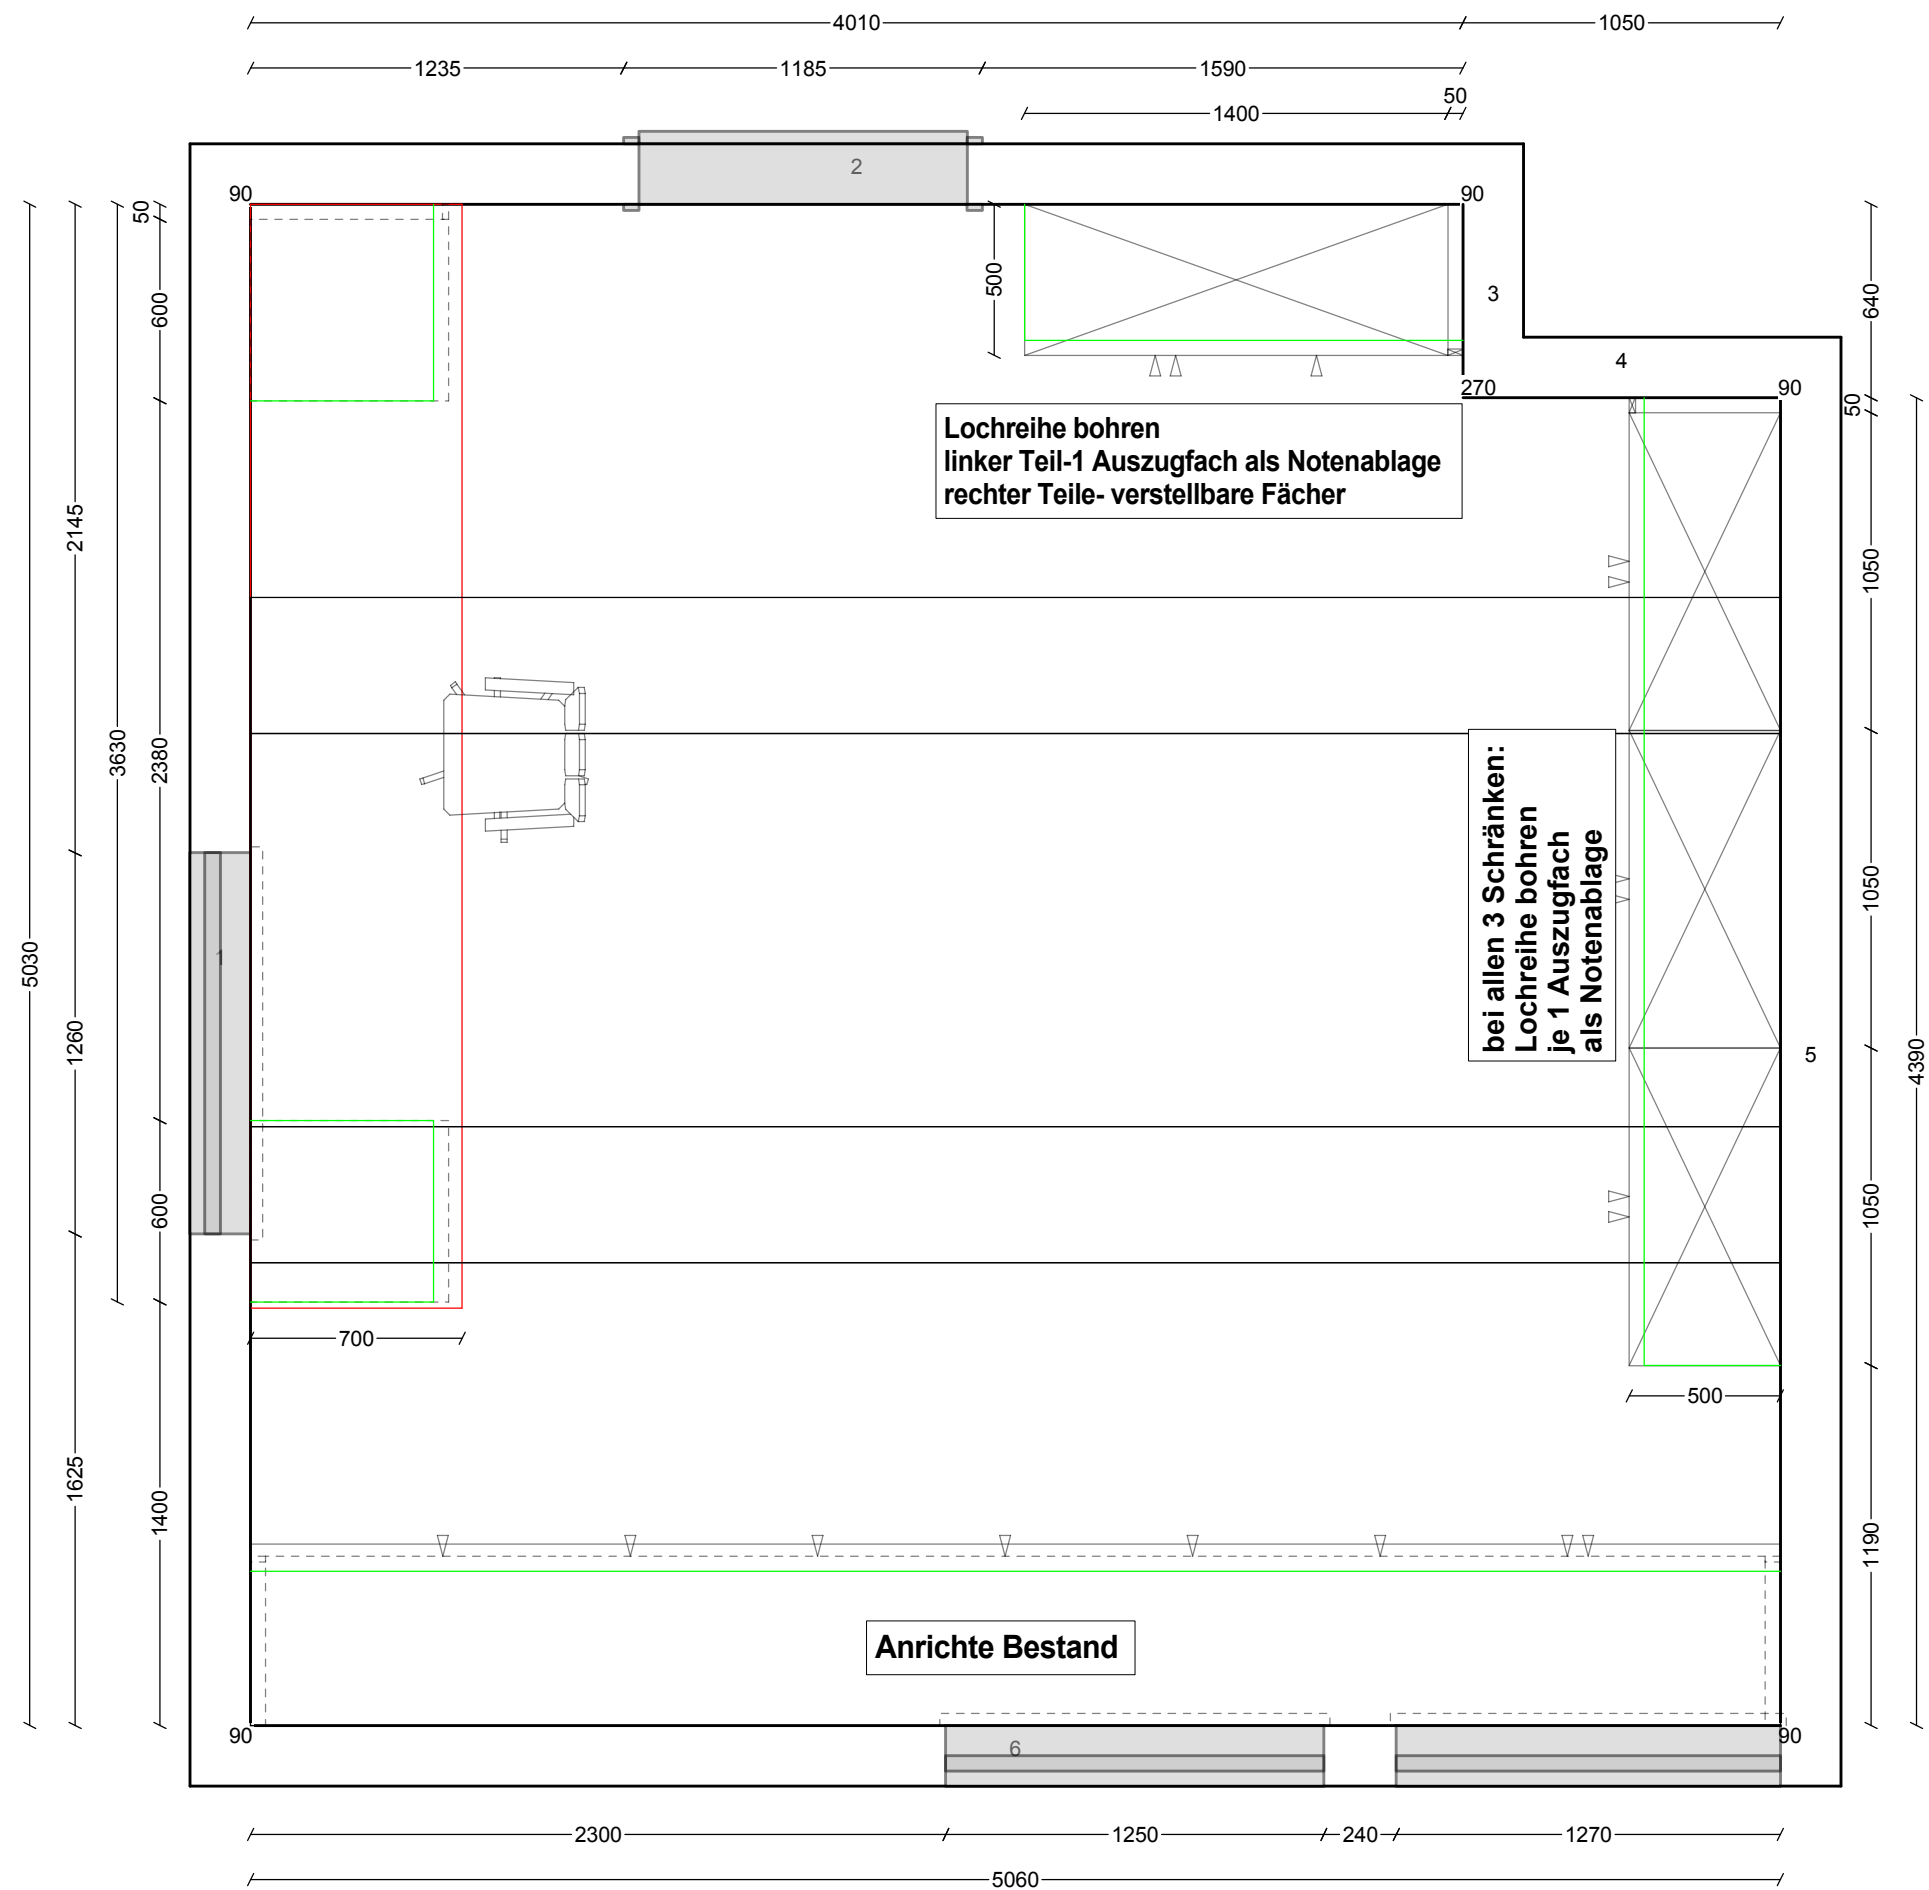

**KÜCHEN
PROFIS**
Küchenprofis
Schranz-Wolf GmbH
Kamplweg 2
6522 Prutz
Telefon: 05472 2296, Telefax: 05472 2296 10

Grundriss
Kommission 2913/6
12.03.2018

Mk- Fiss
6533 Fiss